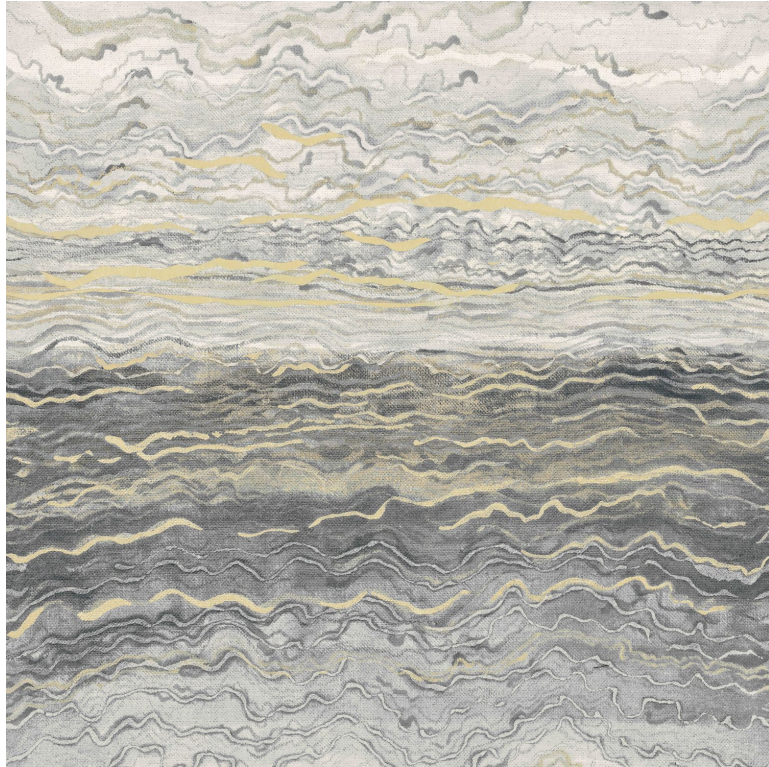

CASAMANCE

Azurite

Panoramiques CASAMANCE

Collection

[ALLIAGES, PANORAMAS 2](#)

Référence

75064192

Coloris

Blanc/gris/doré

Support

Intissé

Grain

Lisse

Largeur d'un Lé

70 cm / 28 inches

Hauteur

300 cm / 118 inches

Largeur Totale

210 cm / 83 inches

Raccord

Raccord droit

Nombre de lés

3

Poids g/m²

150

Entretien

Lessivable

Pose colle

Encollage du mur

Dépose

Arrachage à sec

Norme COV

A+

ASTME84

Class A